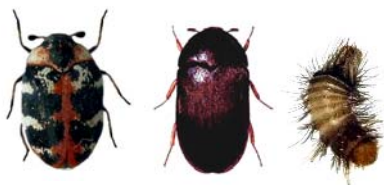

## 是臭蟲、蟑螂還是地毯甲蟲？

**臭蟲:**顏色為紅棕色；身體扁平，呈橢圓形；約0.2英寸長；觸須短而粗；眼睛黑、向外突出，頭兩側有翅膀一樣的東西。臭蟲的幼蟲和成蟲類似，有一粒罌粟籽那麼大，呈黃色。

**蟑螂:**顏色為深棕色至深紅棕色；身體扁平、呈橢圓形；約1.2–2英寸長；觸須細長；眼睛很大，翅膀呈薄膜狀；腹部有尾狀物；蟑螂幼蟲和成蟲類似，只是小一點，且沒有翅膀。

**地毯甲蟲:**身體為圓形，顏色為深褐色至黑色，或有不規則排列的白色、棕色和橙色鱗片；約0.2英寸長；觸須很短，呈棒狀；眼睛不明顯，外殼很硬。