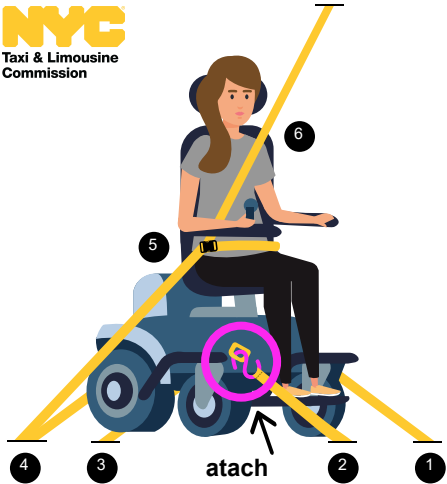

# Konsèy Pou Sekirite Chèz Woulant yo

**NYC**  
Taxi & Limousine  
Commission

*Toujou itilize tout sis (6) senti sekirite yo ni sou chèz manyèl ak sou chèz otomatik yo.*

*Pou chèz otomatik yo, mete senti sekirite yo sou attach yo ki sou baz chèz la.*