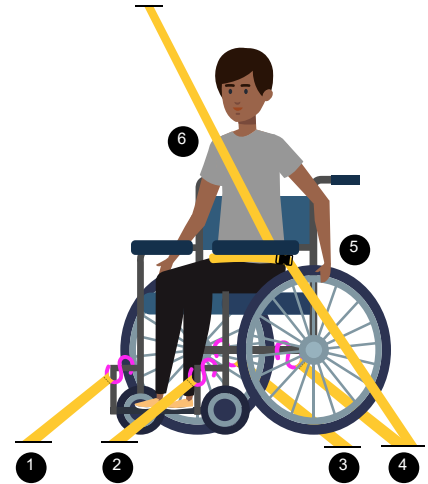

# Konsèy Pou Sekirite Chèz Woulant yo

**NYC**  
Taxi & Limousine  
Commission

*Toujou itilize tout sis (6) senti sekirite yo ni sou chèz manyèl ak sou chèz otomatik yo.*

*Pou chèz otomatik yo, mete senti sekirite yo sou attach yo ki sou baz chèz la.*