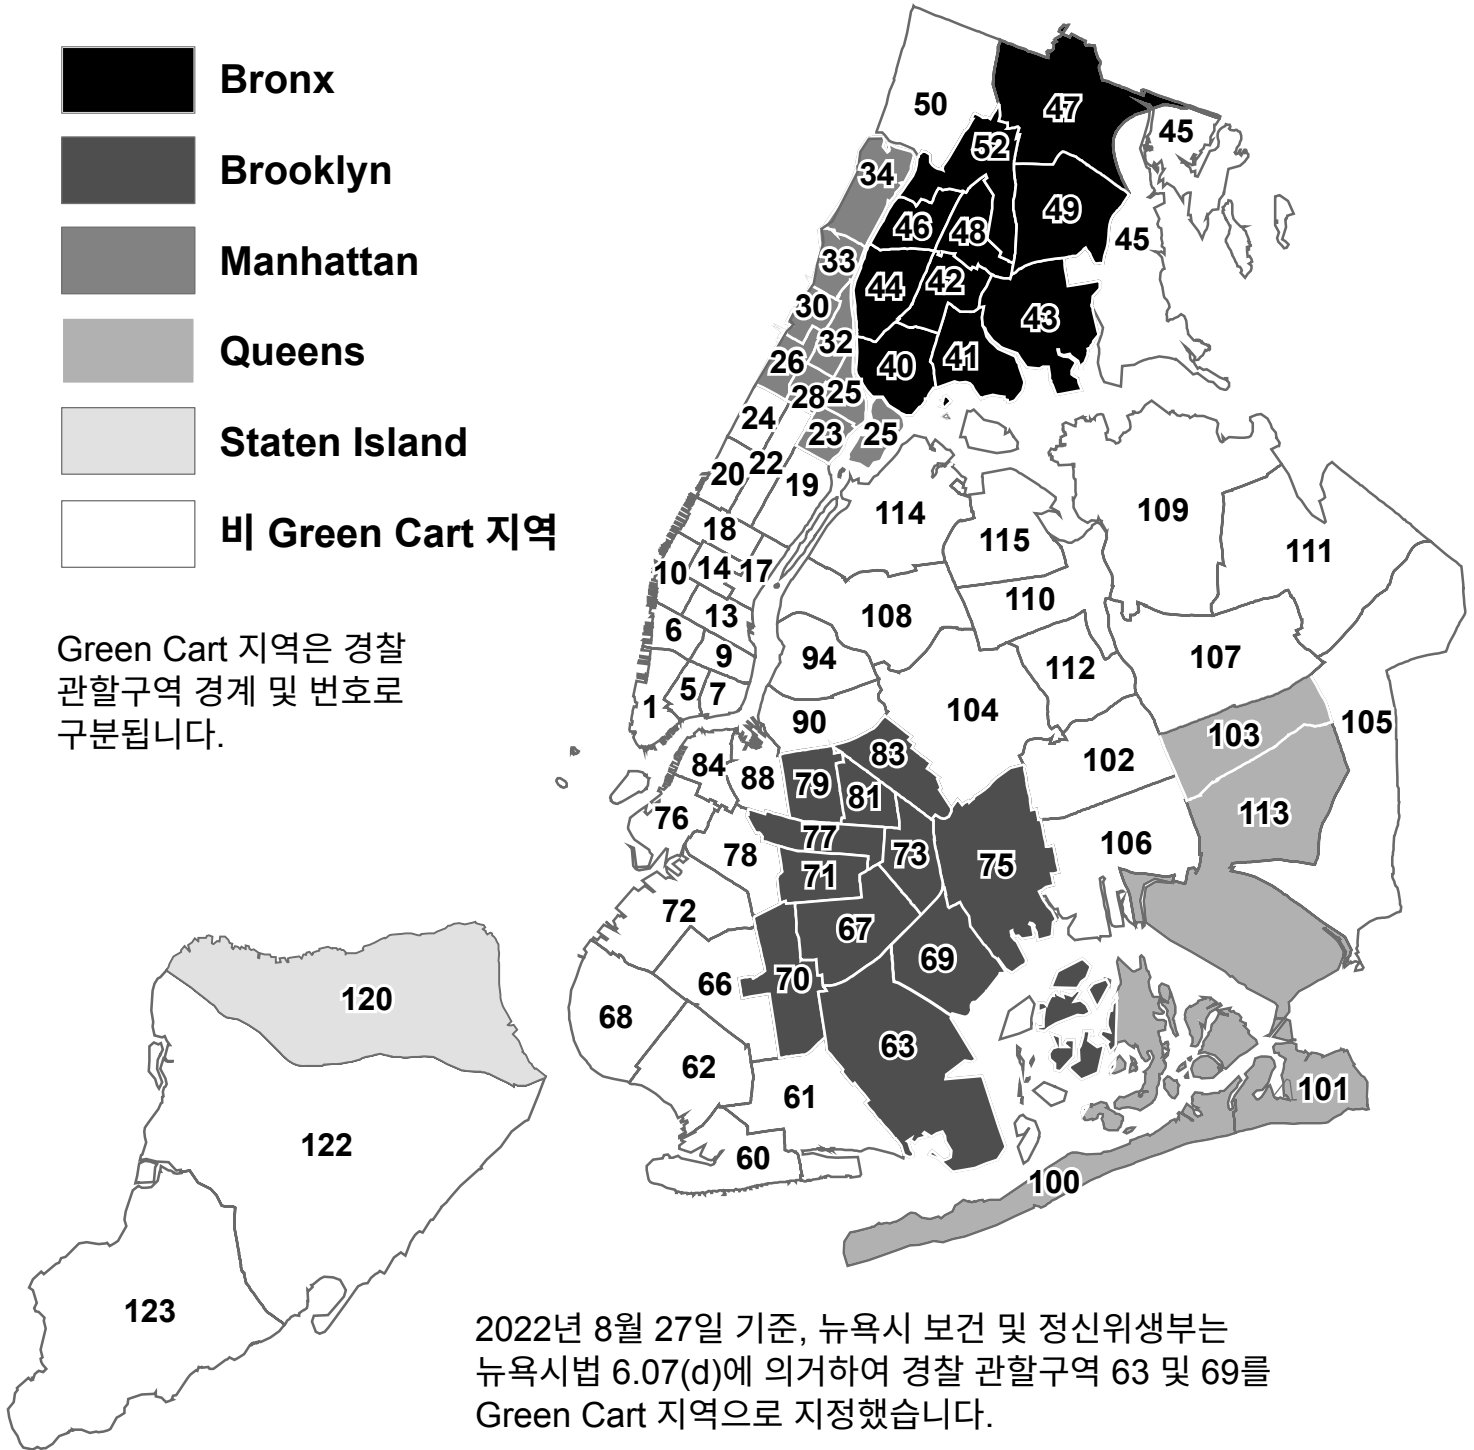

# 시티 Green Cart 지도

Green Carts는 아래 지역에서만 허용됩니다.

-  Bronx
-  Brooklyn
-  Manhattan
-  Queens
-  Staten Island
-  비 Green Cart 지역

Green Cart 지역은 경찰 관할구역 경계 및 번호로 구분됩니다.

2022년 8월 27일 기준, 뉴욕시 보건 및 정신위생부는 뉴욕시법 6.07(d)에 의거하여 경찰 관할구역 63 및 69를 Green Cart 지역으로 지정했습니다.

Green Carts에 대한 상세한 정보는 [nyc.gov/greencarts](https://nyc.gov/greencarts)에서 확인해 주십시오.