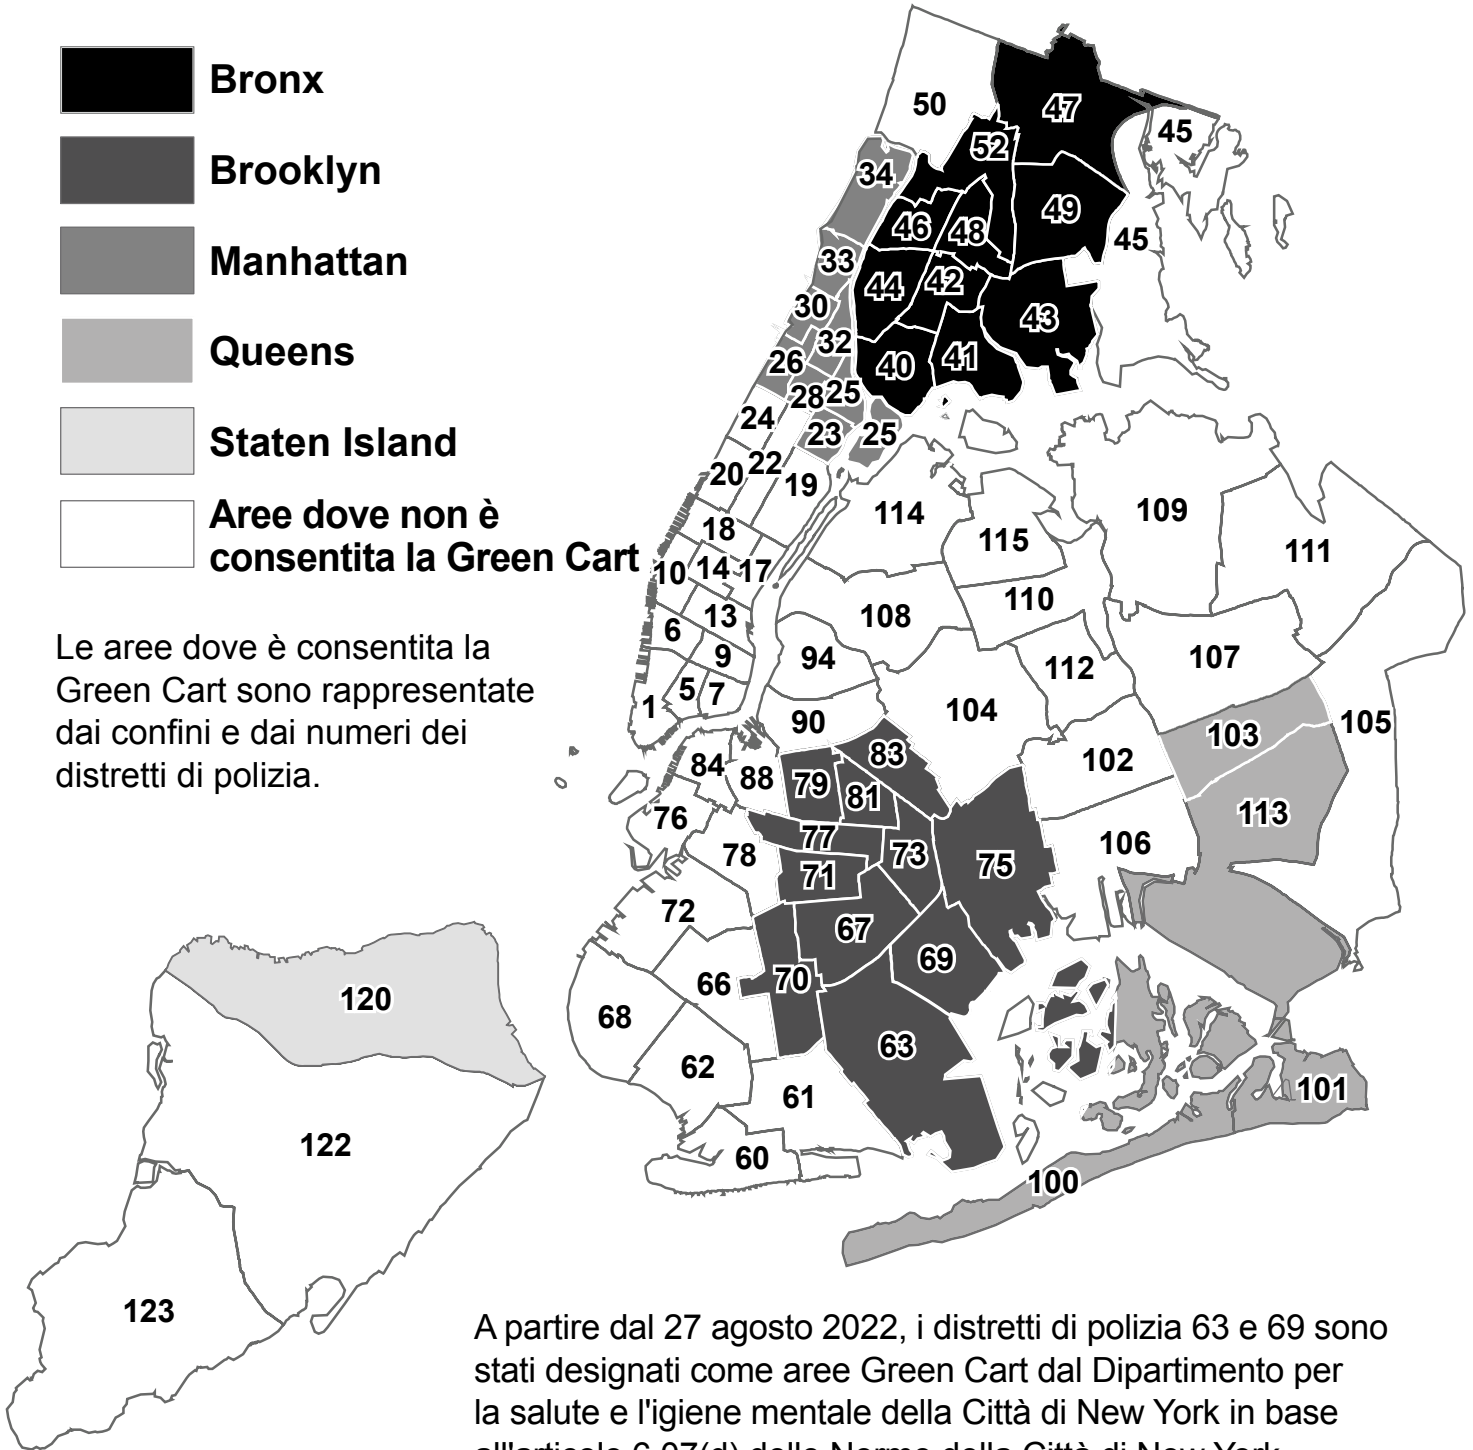

# Mappa cittadina della Green Cart

Le Green Carts sono consentite solo in queste aree.

-  Bronx
-  Brooklyn
-  Manhattan
-  Queens
-  Staten Island
-  Aree dove non è consentita la Green Cart

Le aree dove è consentita la Green Cart sono rappresentate dai confini e dai numeri dei distretti di polizia.

Per ulteriori informazioni sulle Green Carts, visitare il sito [nyc.gov/greencarts](https://nyc.gov/greencarts).