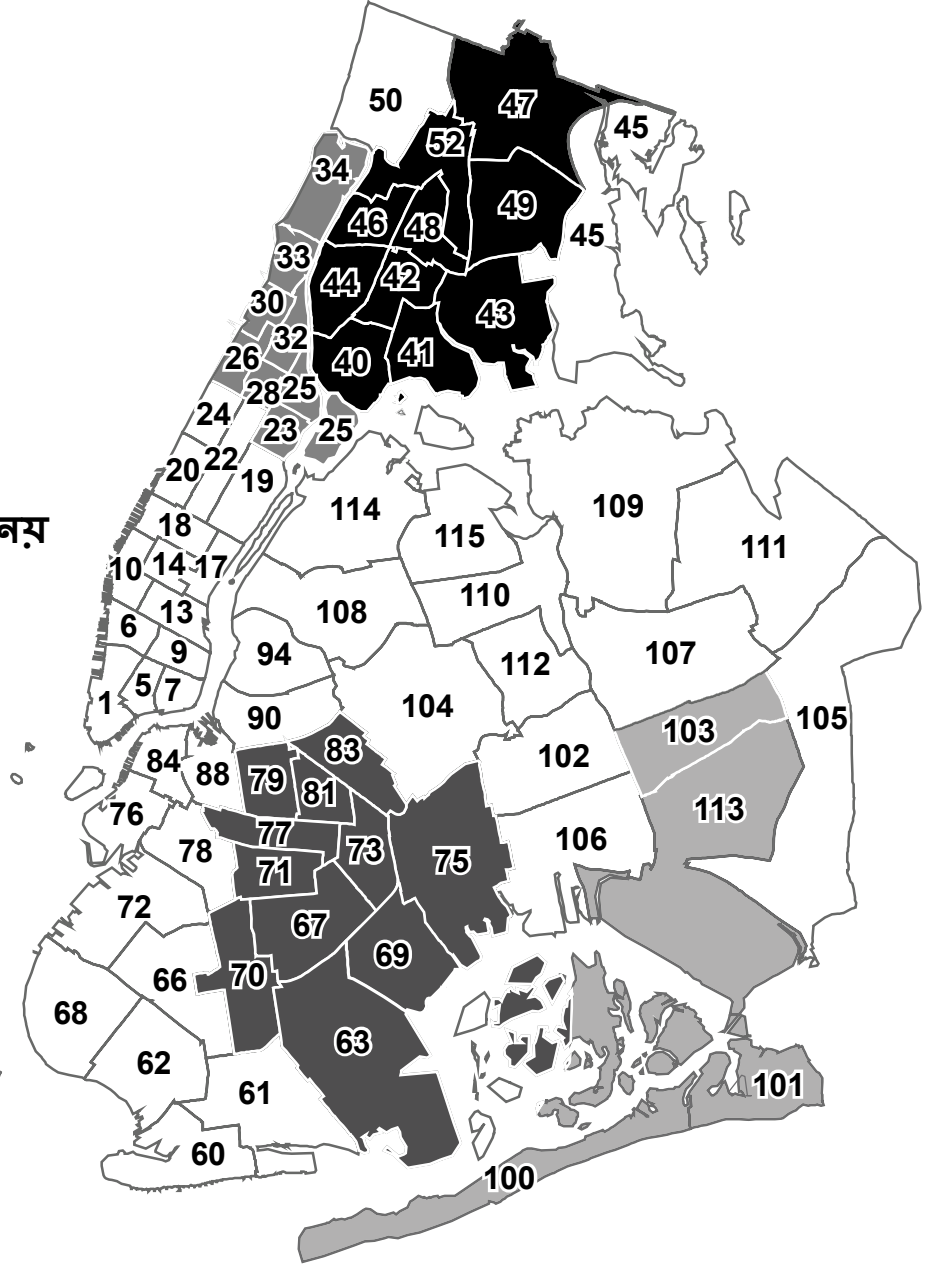

NYC শহরব্যাপী Green Cart মানচিত্র

Green Carts শুধুমাত্র এই
অঞ্চলগুলিতে অনুমোদিত।

Green Cart অঞ্চলসমূহ
চিহ্নিত হয় পুলিশ প্রিসিংক্ট
সীমানা ও সংখ্যার মাধ্যমে।

27 আগস্ট, 2022 থেকে, পুলিশ প্রিসিংক্ট 63 এবং 69 কে নিউ ইয়র্ক সিটির
স্বাস্থ্য ও মানসিক স্বাস্থ্য দপ্তর কর্তৃক নিউ ইয়র্ক সিটি আইনের সেকশন
6.07(d) অনুযায়ী Green Cart অঞ্চল হিসাবে ঘোষণা করা হয়েছে।