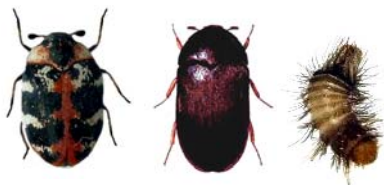

¿Es una chinche, una cucaracha o un escarabajo de las alfombras?

Chinches: Color marrón rojizo y cuerpo plano y ovalado; 1/5 de pulgada de largo; antenas cortas y gruesas; ojos oscuros y saltones, y forma similar a unas alas a los costados de la cabeza. Las chinches jóvenes son similares a las adultas, tienen aproximadamente el tamaño de una semilla de amapola y son de color amarillento.

Cucarachas: Color marrón oscuro o rojo caoba y cuerpo plano y ovalado; 1 1/5 a 2 pulgadas de largo; antenas largas y delgadas; ojos grandes y alas membranosas; abdomen con estructuras en forma de cola. Las cucarachas jóvenes son similares a las adultas, más pequeñas y sin alas.

Escarabajo de las alfombras: Redondos, de color negro o marrón sólido o con un patrón irregular en escalas de blanco, marrón y anaranjado; 1/5 de pulgada de largo; antenas cortas y con forma de palo de golf; ojos que pasan inadvertidos y coraza exterior dura que cubre las alas membranosas. Los escarabajos jóvenes tienen aproximadamente el mismo tamaño que los adultos y están cubiertos con mucho pelo.