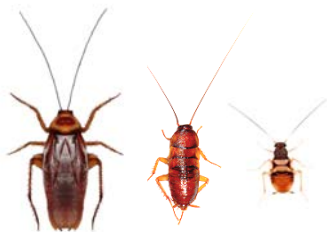

¿Es una chinche, una cucaracha o un escarabajo de las alfombras?

Chinches: Color marrón rojizo y cuerpo plano y ovalado; 1/5 de pulgada de largo; antenas cortas y gruesas; ojos oscuros y saltones, y forma similar a unas alas a los costados de la cabeza. Las chinches jóvenes son similares a las adultas, tienen aproximadamente el tamaño de una semilla de amapola y son de color amarillento.

Cucarachas: Color marrón oscuro o rojo caoba y cuerpo plano y ovalado; 1 1/5 a 2 pulgadas de largo; antenas largas y delgadas; ojos grandes y alas membranosas; abdomen con estructuras en forma de cola. Las cucarachas jóvenes son similares a las adultas, más pequeñas y sin alas.

Escarabajo de las alfombras: Redondos, de color negro o marrón sólido o con un patrón irregular en escalas de blanco, marrón y anaranjado; 1/5 de pulgada de largo; antenas cortas y con forma de palo de golf; ojos que pasan inadvertidos y coraza exterior dura que cubre las alas membranosas. Los escarabajos jóvenes tienen aproximadamente el mismo tamaño que los adultos y están cubiertos con mucho pelo.