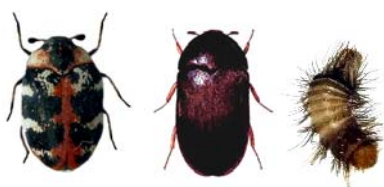

Постельный клоп, таракан или ковровый жучок?

Постельные клопы: Красновато-коричневые, тело сплюснутое, овальной формы; длина 1/5 дюйма; короткие толстые усики; темные выпуклые глаза и крыловидные отростки по обеим сторонам головы. Молодые особи постельных клопов похожи на взрослых насекомых, размером с маковое зернышко, желтоватого цвета.

Тараканы: Темно-коричневые или красноватые, тело сплюснутое, овальной формы; длина 1 1/5 - 2 дюйма; длинные тонкие усики; крупные глаза и перепончатые крылья; на животе хвостовидные отростки. Молодые особи тараканов похожи на взрослых насекомых, меньшего размера и без крыльев.

Ковровые жучки: Круглые, черновато-коричневые, одноцветные либо с пестрым рисунком из белых, коричневых и оранжевых чешуек; длина около 1/5 дюйма; короткие булабовидные усики; малозаметные глаза и твердая внешняя оболочка, покрывающая перепончатые крылья. Молодые особи жучков такой же длины, как и взрослые жучки, покрыты густыми пучками волосков.