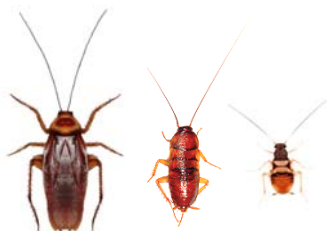

Постельный клоп, таракан или ковровый жучок?

Постельные клопы: Красновато-коричневые, тело сплюснутое, овальной формы; длина 1/5 дюйма; короткие толстые усики; темные выпуклые глаза и крыловидные отростки по обеим сторонам головы. Молодые особи постельных клопов похожи на взрослых насекомых, размером с маковое зернышко, желтоватого цвета.

Тараканы: Темно-коричневые или красноватые, тело сплюснутое, овальной формы; длина 1 1/5 - 2 дюйма; длинные тонкие усики; крупные глаза и перепончатые крылья; на животе хвостовидные отростки. Молодые особи тараканов похожи на взрослых насекомых, меньшего размера и без крыльев.

Ковровые жучки: Круглые, черновато-коричневые, одноцветные либо с пестрым рисунком из белых, коричневых и оранжевых чешуек; длина около 1/5 дюйма; короткие булабовидные усики; малозаметные глаза и твердая внешняя оболочка, покрывающая перепончатые крылья. Молодые особи жучков такой же длины, как и взрослые жучки, покрыты густыми пучками волосков.