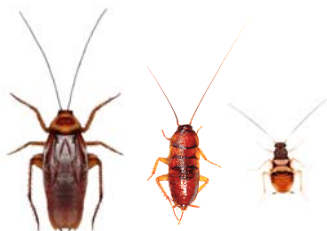

빈대, 바퀴벌레, 수시렁이 구별법

빈대: 불그스름한 갈색, 모양은 납작한 타원형, 길이는 약 1/5 인치, 짧고 굵은 더듬이, 튀어나온 까만 눈, 머리 양쪽에 날개 같은 구조. 유충은 성충과 비슷하고, 크기는 대략 양귀비씨만 하며 누르스름함.

바퀴벌레: 암갈색에서 적갈색, 모양은 납작한 타원형, 길이는 1 1/5 - 2 인치, 길고 가는 더듬이, 큰 눈과 막으로 된 날개, 뒷부분은 꼬리 같은 구조. 유충은 성충과 비슷한데, 크기가 더 작고 날개가 없음.

수시렁이: 원형, 진갈색에서 거무스름한 색, 또는 불규칙한 패턴의 흰색, 갈색, 주황색 비늘이 있음, 길이는 약 1/5인치, 짧은 곤봉 모양의 더듬이, 잘 드러나지 않는 눈, 막으로 된 날개를 덮는 딱딱한 외피. 유충의 길이는 성충과 거의 같고 덩수룩한 털이 촘촘하게 덮여 있음.