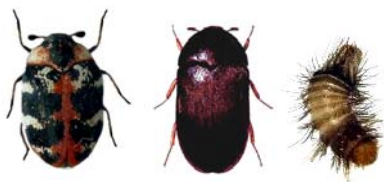

빈대, 바퀴벌레, 수시렁이 구별법

빈대: 불그스름한 갈색, 모양은 납작한 타원형, 길이는 약 1/5 인치, 짧고 굵은 더듬이, 튀어나온 까만 눈, 머리 양쪽에 날개 같은 구조. 유충은 성충과 비슷하고, 크기는 대략 양귀비씨만 하며 누르스름함.

바퀴벌레: 암갈색에서 적갈색, 모양은 납작한 타원형, 길이는 1 1/5 - 2 인치, 길고 가는 더듬이, 큰 눈과 막으로 된 날개, 뒷부분은 꼬리 같은 구조. 유충은 성충과 비슷한데, 크기가 더 작고 날개가 없음.

수시렁이: 원형, 진갈색에서 거무스름한 색, 또는 불규칙한 패턴의 흰색, 갈색, 주황색 비늘이 있음, 길이는 약 1/5인치, 짧은 곤봉 모양의 더듬이, 잘 드러나지 않는 눈, 막으로 된 날개를 덮는 딱딱한 외피. 유충의 길이는 성충과 거의 같고 덩수룩한 털이 촘촘하게 덮여 있음.