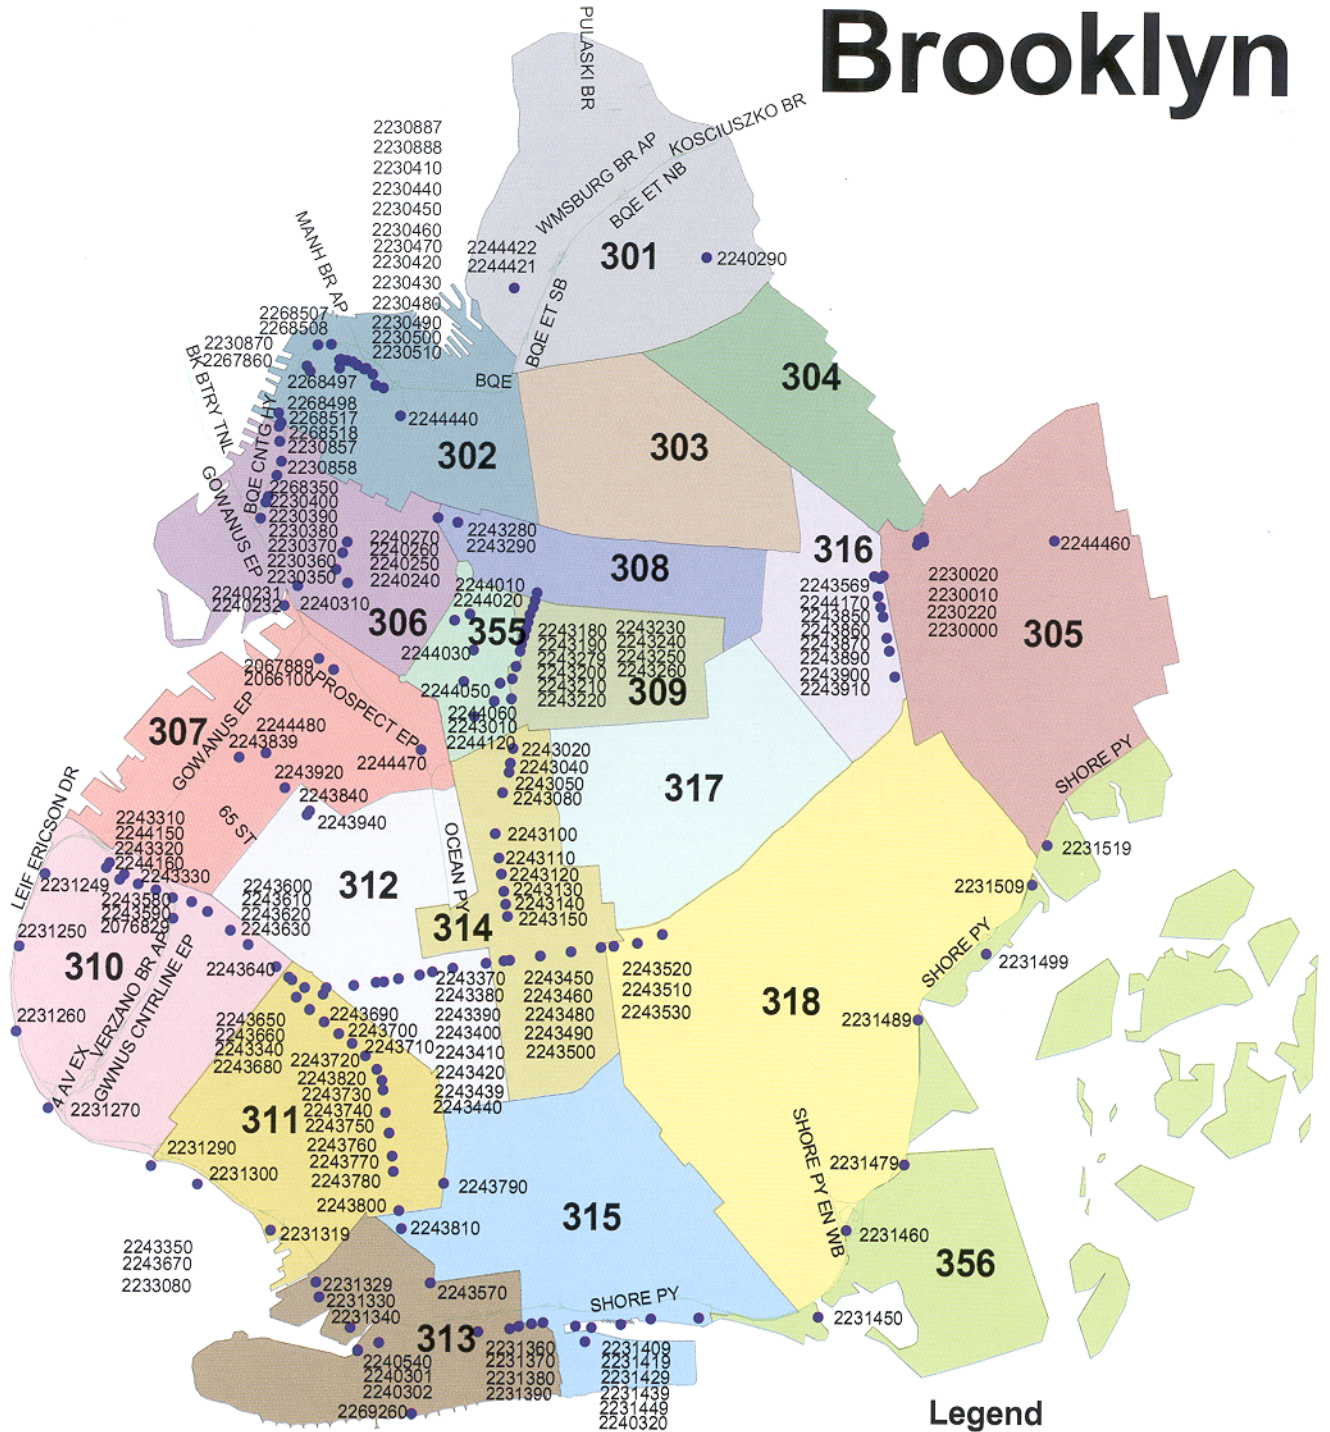

NEW YORK CITY

Legend

- Land Bridge
- Waterway Bridge
- Railroad Bridge

Manhattan

Queens

Legend

- Bridges
- Major Streets

Community Board

- 401
- 402
- 403
- 404
- 405
- 406
- 407
- 408
- 409
- 410
- 411
- 412
- 413
- 414
- 480
- 481
- 482
- 483
- 484

Bronx

LEGEND

Community Board

- 201
 - 202
 - 203
 - 204
 - 205
 - 206
 - 207
 - 208
 - 209
 - 210
 - 211
 - 212
 - 226
 - 227
 - 228
- Bridges
 - Bronx local Streets
 - Bx major roads.shp

Brooklyn

Legend

- Bridges
- Major Roadway

Community Board

- 301
- 302
- 303
- 304
- 305
- 306
- 307
- 308
- 309
- 310
- 311
- 312
- 313
- 314
- 315
- 316
- 317
- 318
- 355
- 356

Staten Island

Legend

- Bridges
- Culverts
- Major Streets