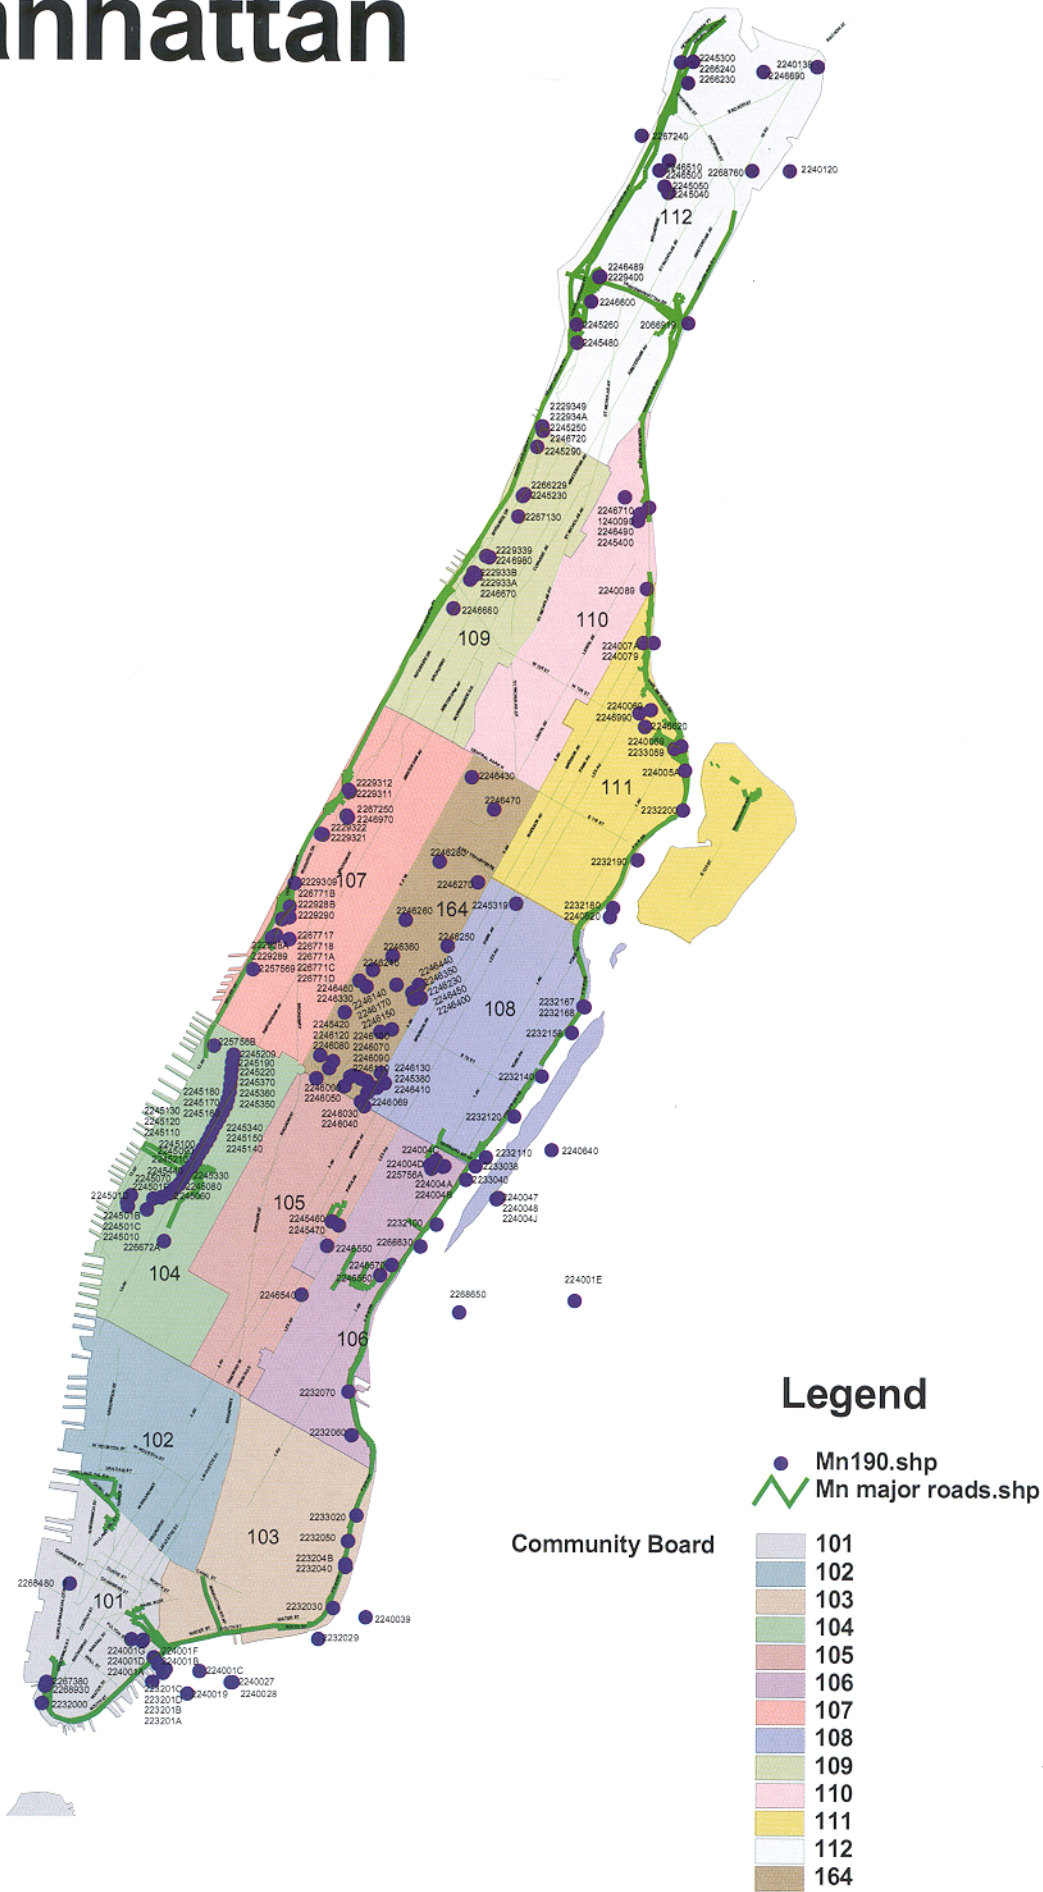

NEW YORK CITY

Legend

- Land Bridge
- Waterway Bridge
- Railroad Bridge

Manhattan

Queens

Legend

- Bridges
- Major Streets

Community Board

- 401
- 402
- 403
- 404
- 405
- 406
- 407
- 408
- 409
- 410
- 411
- 412
- 413
- 414
- 480
- 481
- 482
- 483
- 484

Bronx

LEGEND

Community Board

- 201
 - 202
 - 203
 - 204
 - 205
 - 206
 - 207
 - 208
 - 209
 - 210
 - 211
 - 212
 - 226
 - 227
 - 228
- Bridges
 - Bronx local Streets
 - Bx major roads.shp

Brooklyn

Legend

- Bridges
- Major Roadway

Community Board

- 301
- 302
- 303
- 304
- 305
- 306
- 307
- 308
- 309
- 310
- 311
- 312
- 313
- 314
- 315
- 316
- 317
- 318
- 355
- 356

Staten Island

Legend

- Bridges
- Culverts
- Major Streets