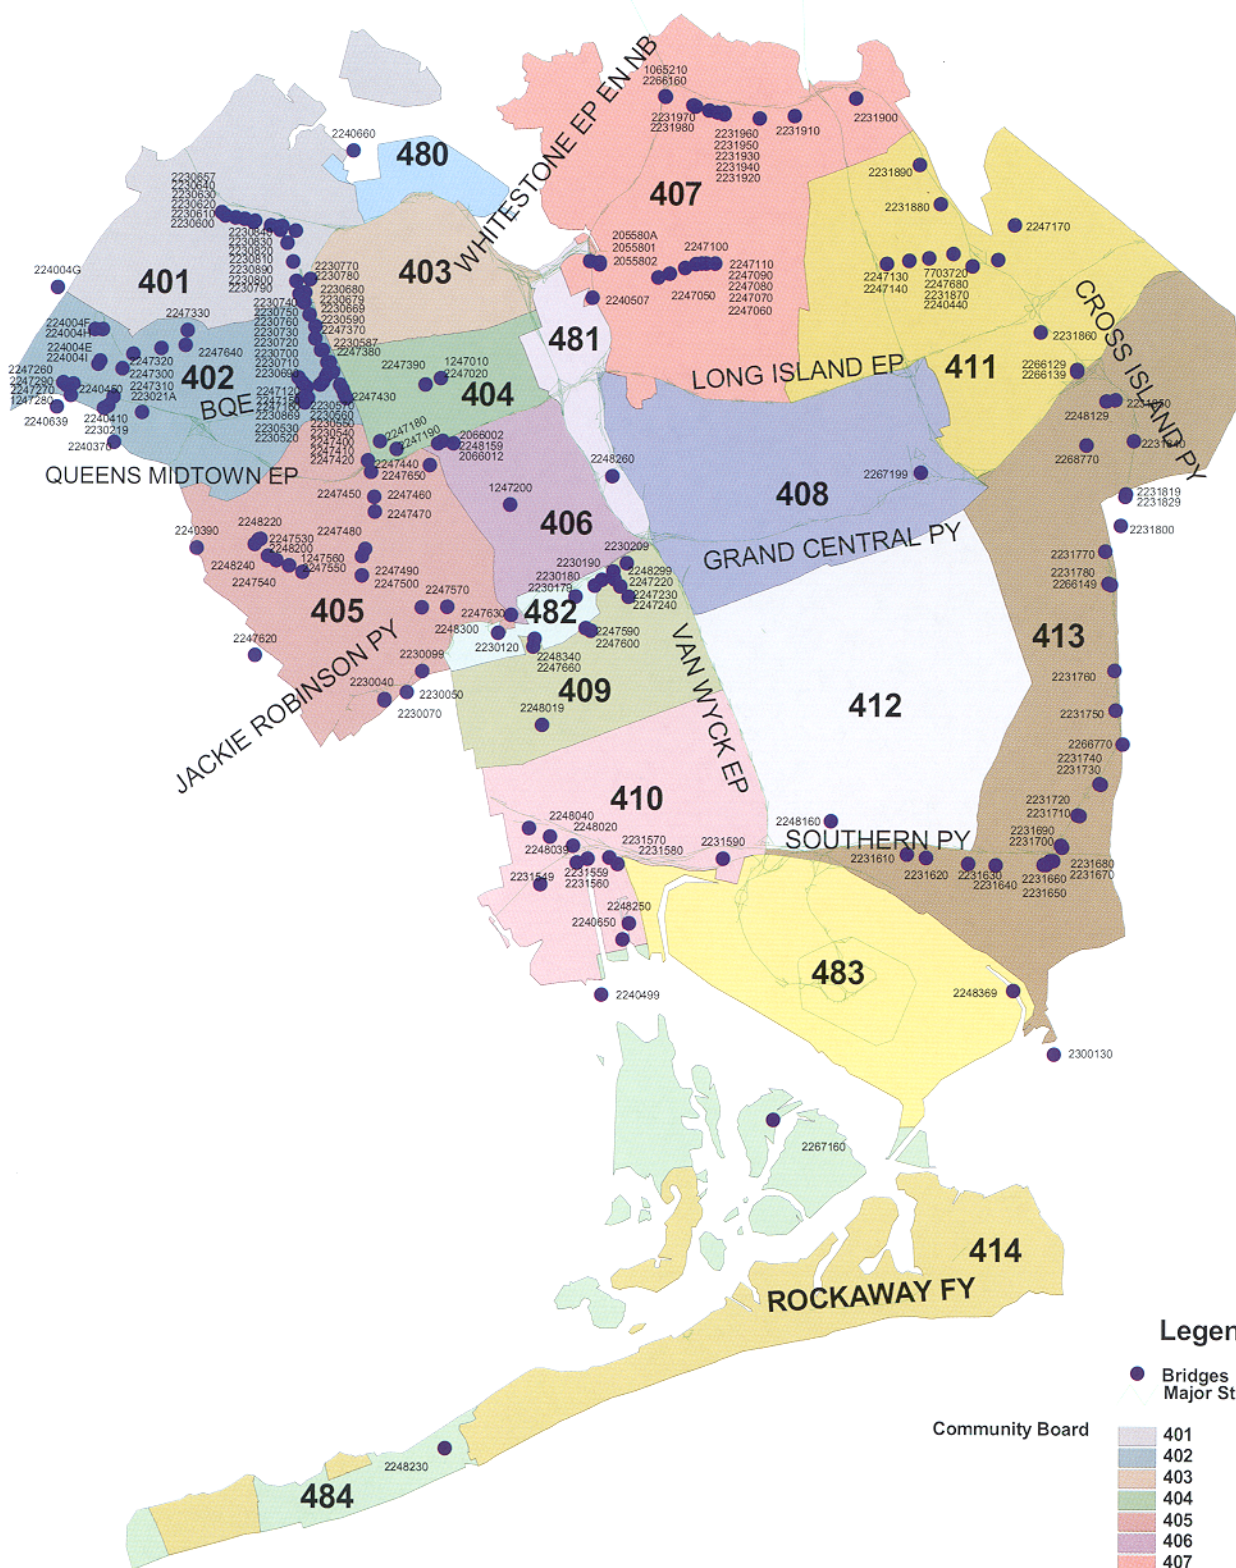

NEW YORK CITY

Legend

- Land Bridge
- Waterway Bridge
- Railroad Bridge

Manhattan

Queens

Legend

- Bridges
- Major Streets

Community Board

- 401
- 402
- 403
- 404
- 405
- 406
- 407
- 408
- 409
- 410
- 411
- 412
- 413
- 414
- 480
- 481
- 482
- 483
- 484

Bronx

LEGEND

Community Board

- 201
 - 202
 - 203
 - 204
 - 205
 - 206
 - 207
 - 208
 - 209
 - 210
 - 211
 - 212
 - 226
 - 227
 - 228
- Bridges
 - Bronx local Streets
 - Bx major roads.shp

Brooklyn

Legend

- Bridges
- Major Roadway

Community Board

- 301
- 302
- 303
- 304
- 305
- 306
- 307
- 308
- 309
- 310
- 311
- 312
- 313
- 314
- 315
- 316
- 317
- 318
- 355
- 356

Staten Island

Legend

- Bridges
- Culverts
- Major Streets